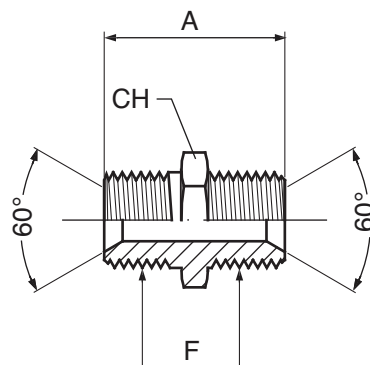

S802

**NIPPLO MASCHIO CON
FILETTATURA BSPP
STRAIGHT MALE ADAPTER WITH
BSPP THREAD**

CODE	F gas CIL	A mm	CH mm	Pressure
S802-10-10G	1/8	20	14	400
S802-13-13G	1/4	22	19	400
S802-17-17G	3/8	34	22	400
S802-21-21G	1/2	38	27	350
S802-22-22G	5/8	42	30	350
S802-26-26G	3/4	44	32	320
S802-33-33G	1"	50	41	250
S802-42-42G	1"1/4	56	50	200
S802-48-48G	1"1/2	57	55	160
S802-66-66G	2"	60	70	100

60°