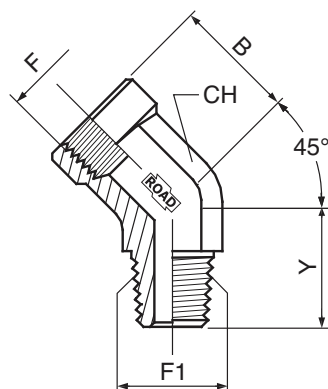

S935

**RACCORDO A 45° FEMMINA/MASCHIO
CON FILETTATURA BSPP / BSPT
45° FEMALE/MALE UNION WITH
BSPP/BSPT THREAD**

CODE	F gas CIL.	F1 BSPT	B mm	Y mm	CH mm	Pressure
S935-10G	1/8	1/8	17	19	14	350
S935-13G	1/4	1/4	22	27	19	350
S935-17G	3/8	3/8	26	27	22	250
S935-21G	1/2	1/2	31	34	27	210
S935-26G	3/4	3/4	35	35	33	210

60°