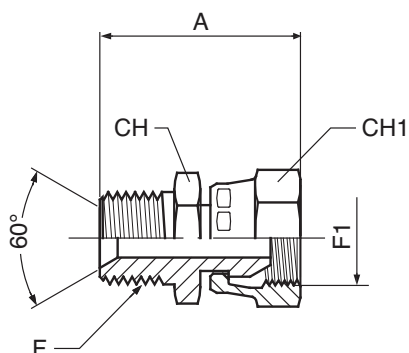

S940

NIPPLO MASCHIO / FEMMINA CON DADO GIREVOLE FILETTATURA BSPP

STRAIGHT END MALE/FEMALE ADAPTER WITH SWIVEL NUT AND BSPP THREAD

CODE	F gas CIL.	F1 gas CIL.	A mm	CH mm	CH1 mm	Pressure
S940-10G	1/8	1/8	28	14	17	350
S940-13G	1/4	1/4	33	19	19	350
S940-17G	3/8	3/8	39	22	22	250
S940-21G	1/2	1/2	44	30	30	220
S940-22G	5/8	5/8	48	30	30	200
S940-26G	3/4	3/4	53	32	32	200
S940-33G	1"	1"	58	41	41	160
S940-42G	1"1/4	1"1/4	66	50	50	120
S940-48G	1"1/2	1"1/2	68	55	55	100
S940-66G	2"	2"	77	70	70	100

S942

NIPPLO FEMMINA GIREVOLE CON FILETTATURA BSPP

STRAIGHT END ADAPTER WITH SWIVEL NUT AND BSPP THREAD

CODE	F gas CIL.	A mm	CH mm	CH1 mm	Pressure
S942-10G	1/8	38	14	17	350
S942-13G	1/4	38	19	19	350
S942-17G	3/8	44	22	22	250
S942-21G	1/2	51	30	30	220
S942-22G	5/8	54	30	30	200
S942-26G	3/4	61	32	32	200
S942-33G	1"	65	41	41	160
S942-42G	1"1/4	75	50	50	120
S942-48G	1"1/2	81	55	55	100
S942-66G	2"	94	75	75	100

60°