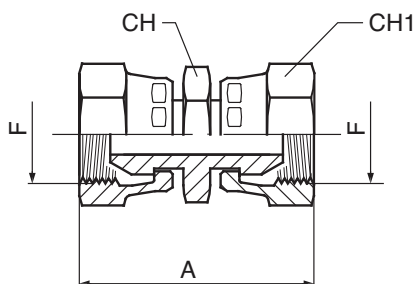

S940

NIPPLO MASCHIO / FEMMINA CON DADO GIREVOLE FILETTATURA BSPP

STRAIGHT END MALE/FEMALE ADAPTER WITH SWIVEL NUT AND BSPP THREAD

CODE	F gas CIL.	F1 gas CIL.	A mm	CH mm	CH1 mm	Pressure
S940-10G	1/8	1/8	28	14	17	350
S940-13G	1/4	1/4	33	19	19	350
S940-17G	3/8	3/8	39	22	22	250
S940-21G	1/2	1/2	44	30	30	220
S940-22G	5/8	5/8	48	30	30	200
S940-26G	3/4	3/4	53	32	32	200
S940-33G	1"	1"	58	41	41	160
S940-42G	1"1/4	1"1/4	66	50	50	120
S940-48G	1"1/2	1"1/2	68	55	55	100
S940-66G	2"	2"	77	70	70	100

S942

NIPPLO FEMMINA GIREVOLE CON FILETTATURA BSPP

STRAIGHT END ADAPTER WITH SWIVEL NUT AND BSPP THREAD

CODE	F gas CIL.	A mm	CH mm	CH1 mm	Pressure
S942-10G	1/8	38	14	17	350
S942-13G	1/4	38	19	19	350
S942-17G	3/8	44	22	22	250
S942-21G	1/2	51	30	30	220
S942-22G	5/8	54	30	30	200
S942-26G	3/4	61	32	32	200
S942-33G	1"	65	41	41	160
S942-42G	1"1/4	75	50	50	120
S942-48G	1"1/2	81	55	55	100
S942-66G	2"	94	75	75	100

60°