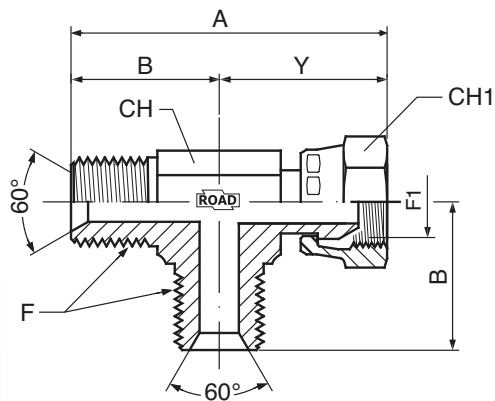

S955

ADATTATORE DI ESTREMITÀ A T
CON DADO GIREVOLE LATERALE
FILETTATURA BSPP
RUN TEE ADAPTER WITH SWIVEL
NUT AND BSPP THREAD

CODE	F	F1	A	B	Y	CH	CH1	Pressure
	gas CIL.	gas CIL.	mm	mm	mm	mm	mm	
S955-13G	1/4	1/4	58	27	31	14	19	350
S955-17G	3/8	3/8	65,5	31,5	34	19	22	350
S955-21G	1/2	1/2	77	37	40	22	27	350
S955-22G	5/8	5/8	78	36	42	27	30	310
S955-26G	3/4	3/4	86	40	46	27	32	310
S955-33G	1"	1"	102	50	52	33	41	240
S955-42G	1"1/4	1"1/4	109	52	57	41	50	200
S955-48G	1"1/2	1"1/2	120	59	61	48	55	140

Adapters 60° Adattatori 60° - 121